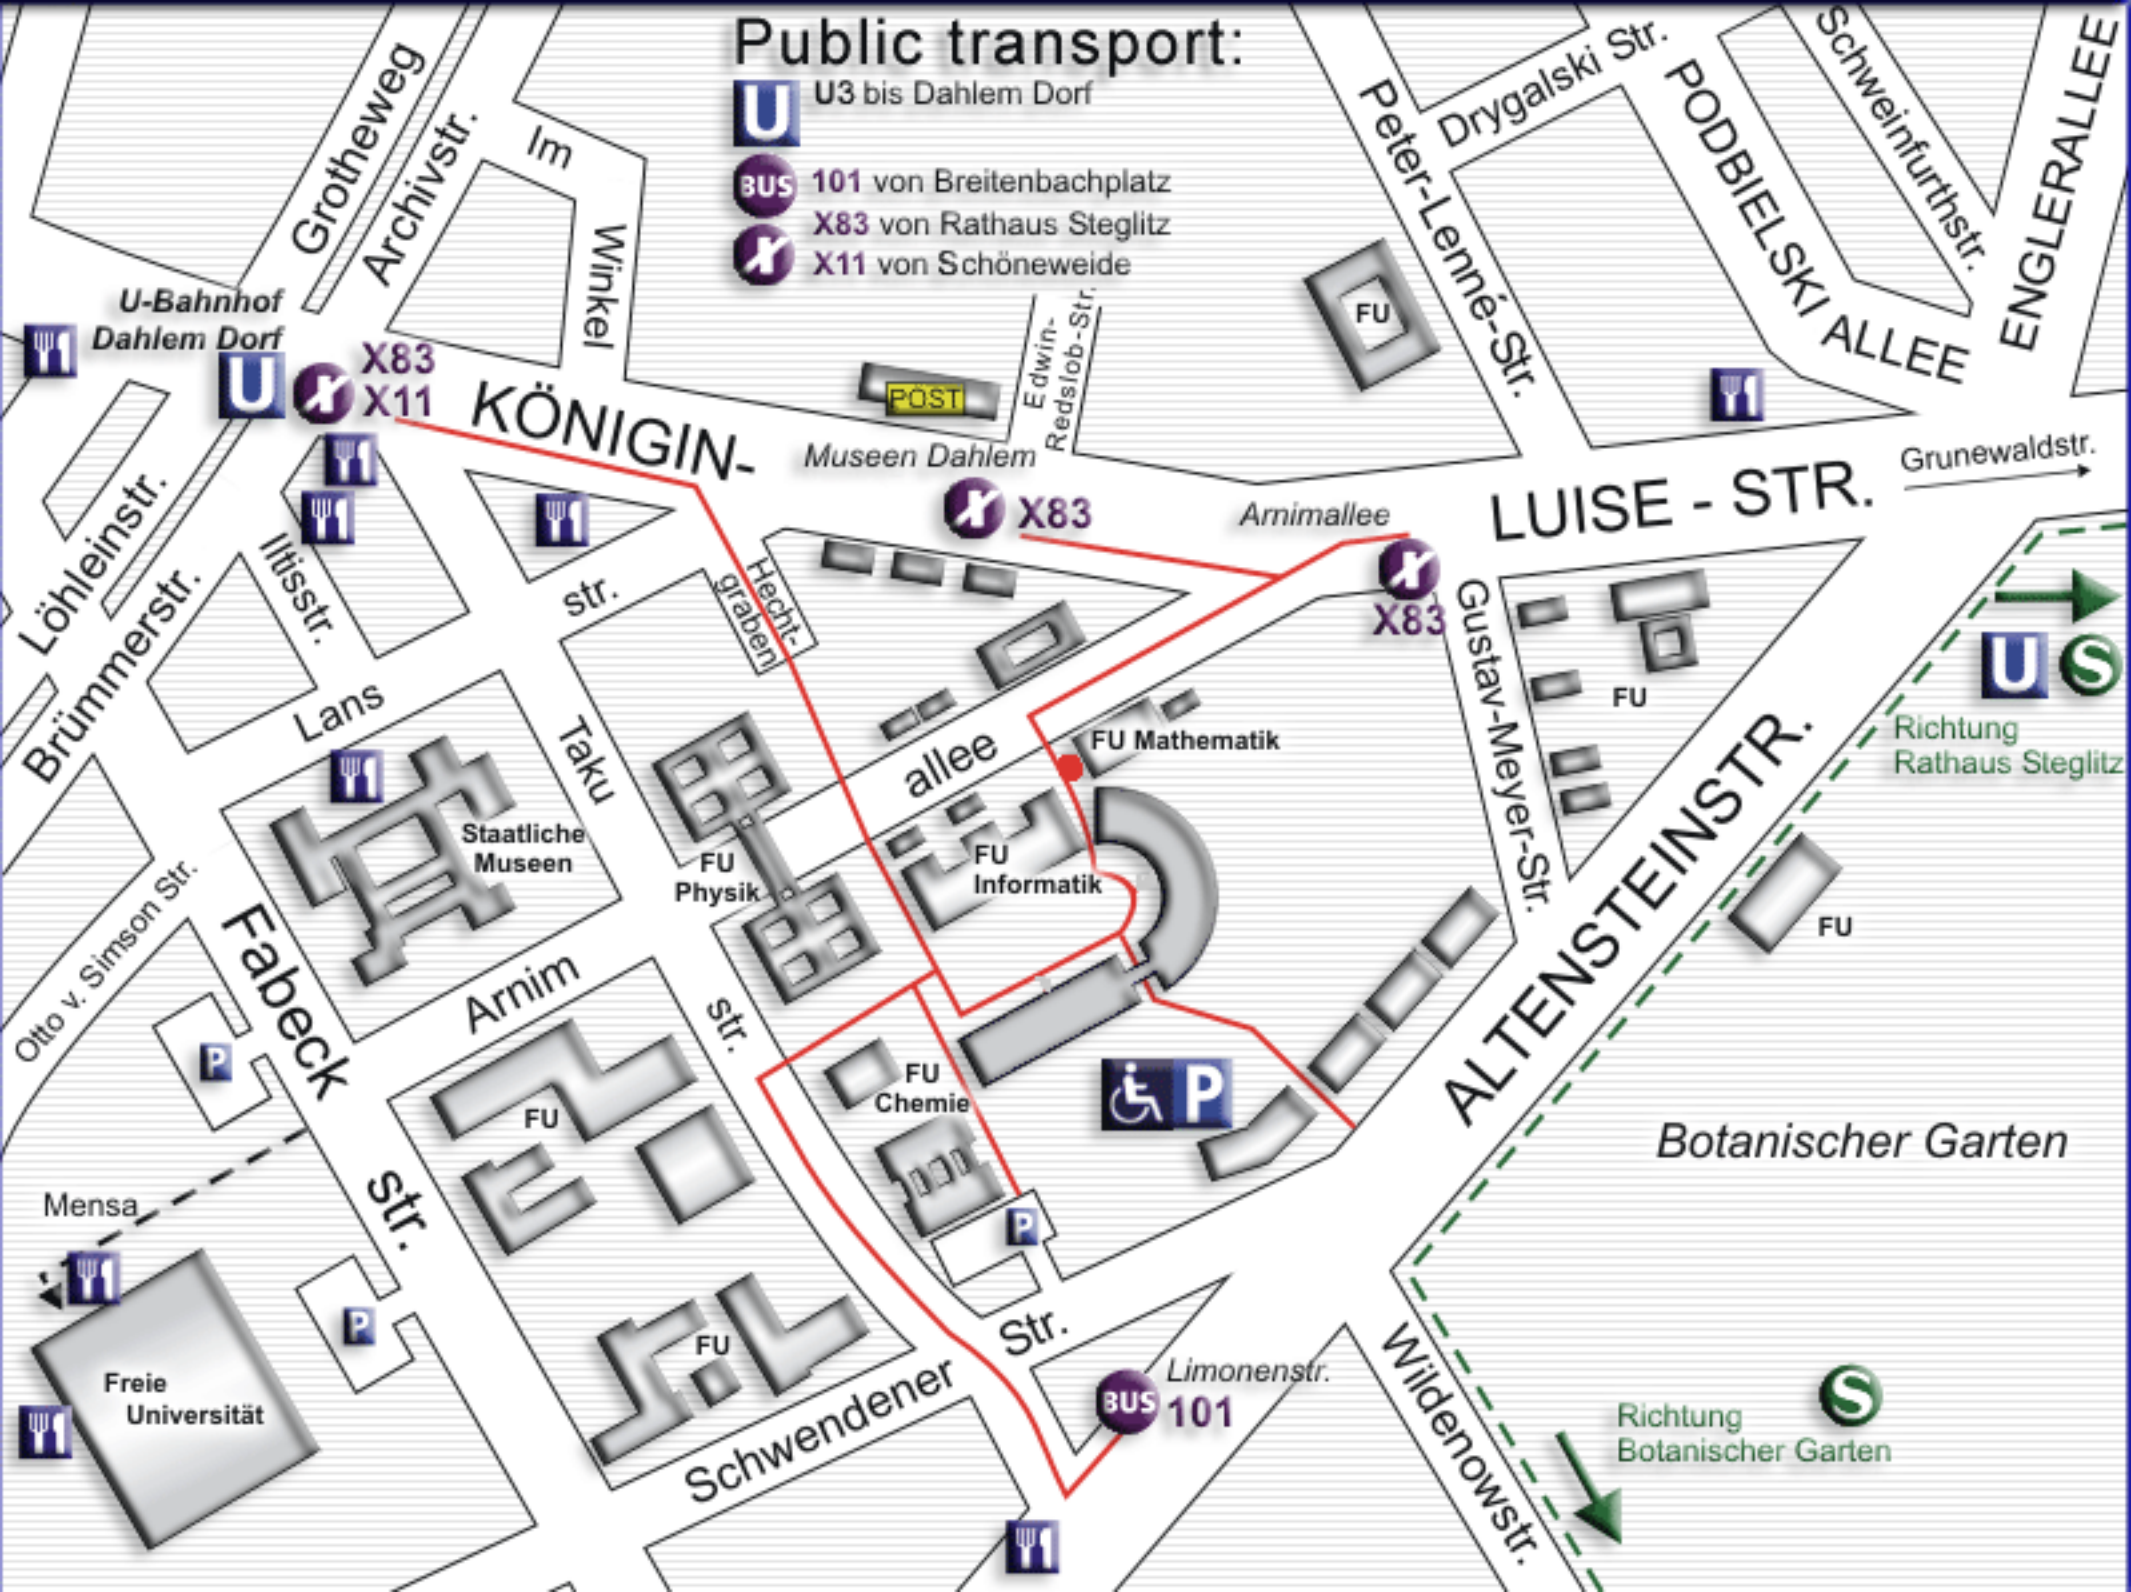

# Public transport:

-  U3 bis Dahlem Dorf
-  BUS 101 von Breitenbachplatz
-  X83 von Rathaus Steglitz
-  X11 von Schöneeweide

U-Bahn  
Dahlem Dorf

X83  
X11

POST

Museen Dahlem

X83

Amimallee

X83

FU Mathematik

FU Informatik

FU Physik

FU Chemie

P

BUS 101

Limonenstr.

Richtung Botanischer Garten

Richtung Rathaus Steglitz