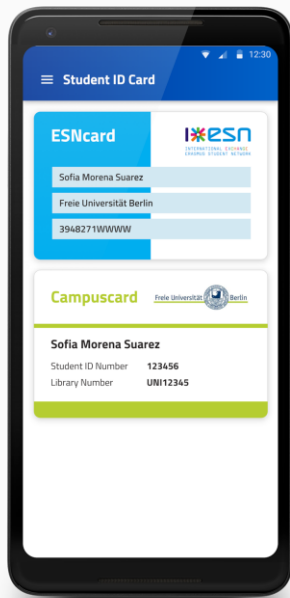

Student eCard Lifecycle