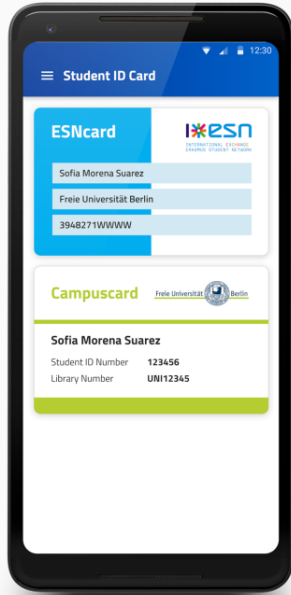

Student eCard

Der digitale Studierendenausweis auf dem Smartphone

Für Studenten:

- unflexibel
- unkomfortabel
- nicht zeitgemäß

Für Hochschulen:

- teuer
- unflexibel
- nicht zeitgemäß

- einfaches Registrieren von Zuhause
- Online- und Offline-Anwendungsszenarien
- sicher und privatsphärenfreundlich
- als Stand-alone-Lösung oder Modul einsetzbar
- offenes Ökosystem für weitere Karten und Dienste