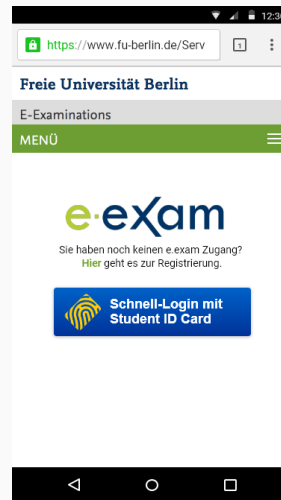

Student eCard Lifecycle