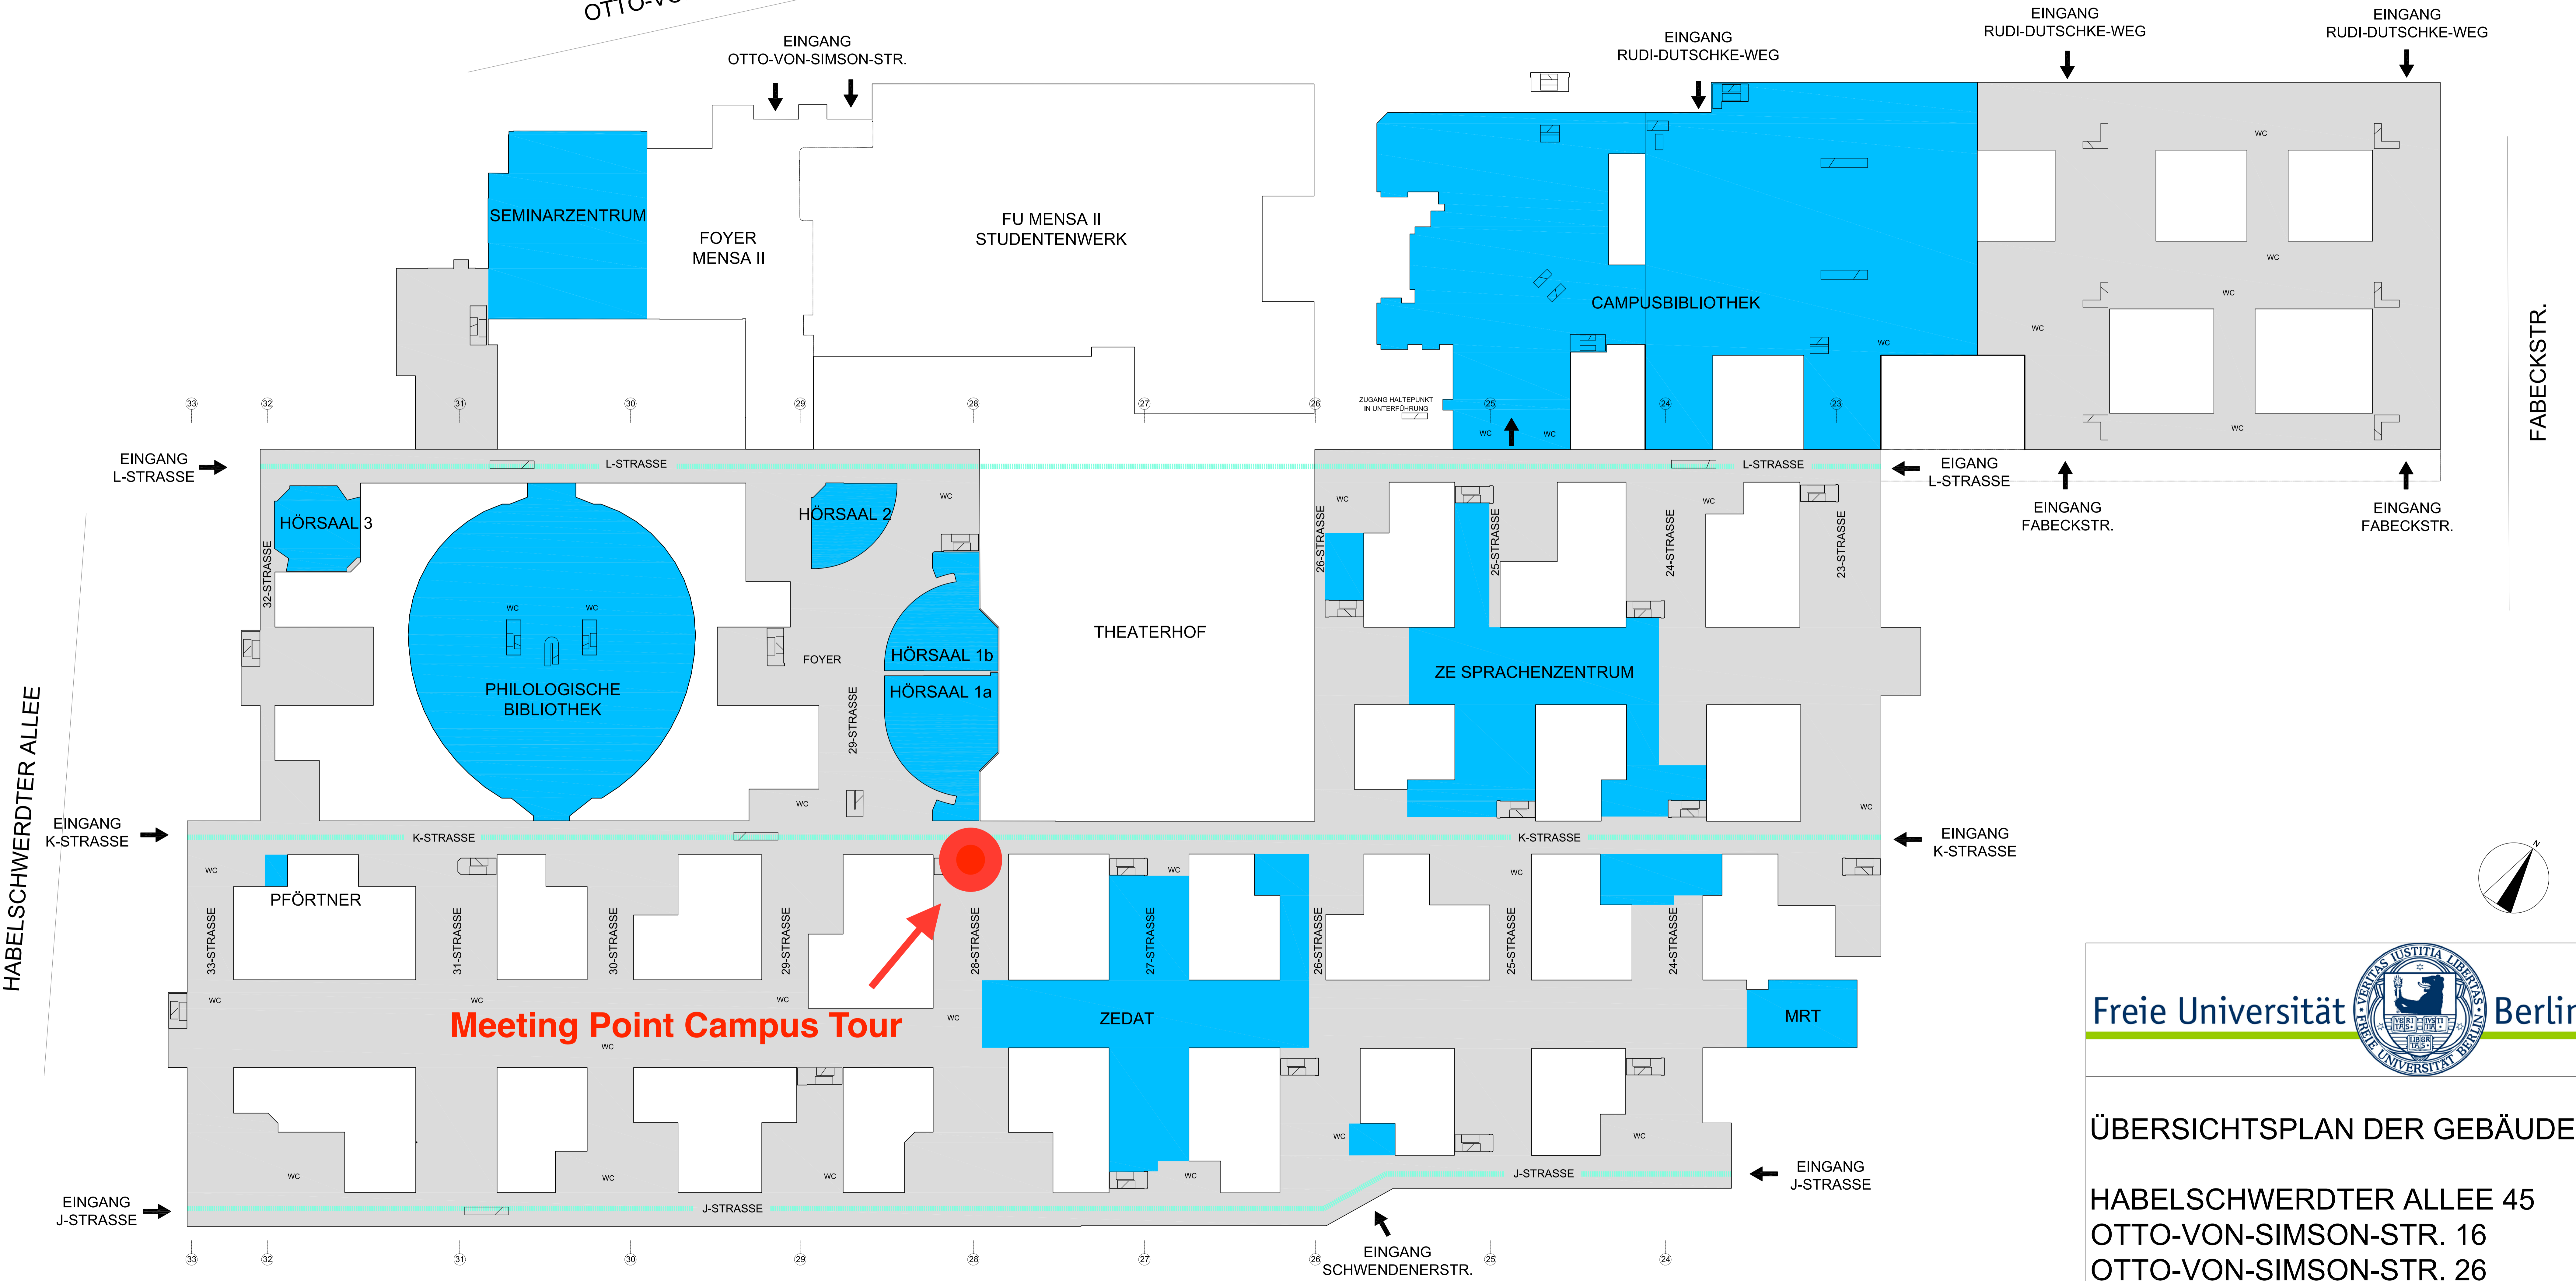

OTTO-VON-SIMSON-STR.

HABELSCHWERTER ALLEE

FABECKSTR.

Meeting Point Campus Tour

Freie Universität Berlin

ÜBERSICHTSPLAN DER GEBÄUDE:

HABELSCHWERTER ALLEE 45
 OTTO-VON-SIMSON-STR. 16
 OTTO-VON-SIMSON-STR. 26
 FABECKSTR. 23-25